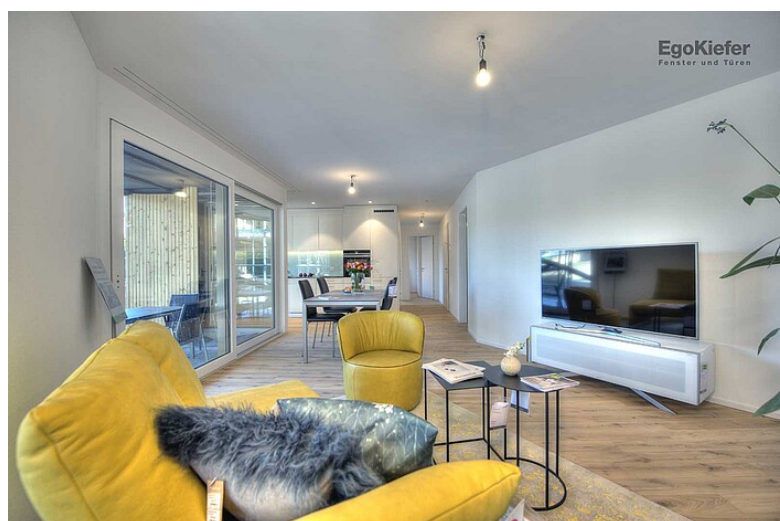

Nuova costruzione complesso residenziale «Menzi Park», Widnau

Nuova costruzione complesso residenziale «Menzi Park», Widnau

Vivere vicino alla natura

Nella vivace comunità della valle del Reno di Widnau, in una posizione tranquilla ma centrale, è stato costruito l'immobile «Menzipark». Il complesso con sette edifici pentagonali offre la grande varietà di opportunità fornite dal vivere vicino alla natura. I 106 appartamenti in affitto si contraddistinguono per l'architettura elegante in cui il PVC/alluminio e il legno/alluminio EgoKiefer si sono adattati perfettamente.

Immagini

Fonte immagini / Fotografo: Vista aerea: © Markus Bitsche, Foto esterne: © RIVAG AG, Foto all'interno: © Daniel Widmer

Dati immobile

Architetto	Carlos Martinez Architekten, CH-9442 Berneck
Prodotti utilizzati	Finestre in legno/alluminio / Ego®Allstar Finestre in PVC/alluminio Ego®One
Numero prodotti/metri quadrati	672 finestre / 2360 m ² , 88 porte scorevoli a sollevamento / 665 m ²
Completamento	ottobre 2020
Tipo di costruzione	Edificio nuovo
Tipo di edificio	Condominio
Regione	Est
Numero immobile	SG-2020-187501