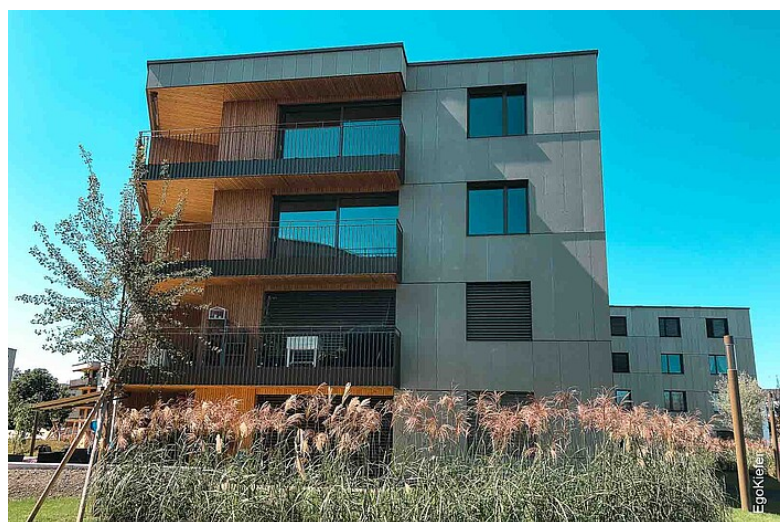

Nuova costruzione complesso residenziale «Menzi Park», Widnau

Nuova costruzione complesso residenziale «Menzi Park», Widnau

Vivere vicino alla natura

Nella vivace comunità della valle del Reno di Widnau, in una posizione tranquilla ma centrale, è stato costruito l'immobile «Menzipark». Il complesso con sette edifici pentagonali offre la grande varietà di opportunità fornite dal vivere vicino alla natura. I 106 appartamenti in affitto si contraddistinguono per l'architettura elegante in cui il PVC/alluminio e il legno/alluminio EgoKiefer si sono adattati perfettamente.

Immagini

Fonte immagini / Fotografo: Vista aerea: © Markus Bitsche, Foto esterne: © RIVAG AG, Foto all'interno: © Daniel Widmer

Dati immobile

Architetto	Carlos Martinez Architekten, CH-9442 Berneck
Prodotti utilizzati	Finestre in legno/alluminio / Ego®Allstar Finestre in PVC/alluminio Ego®One
Numero prodotti/metri quadrati	672 finestre / 2360 m ² , 88 porte scorevoli a sollevamento / 665 m ²
Completamento	ottobre 2020
Tipo di costruzione	Edificio nuovo
Tipo di edificio	Condominio
Regione	Est
Numero immobile	SG-2020-187501