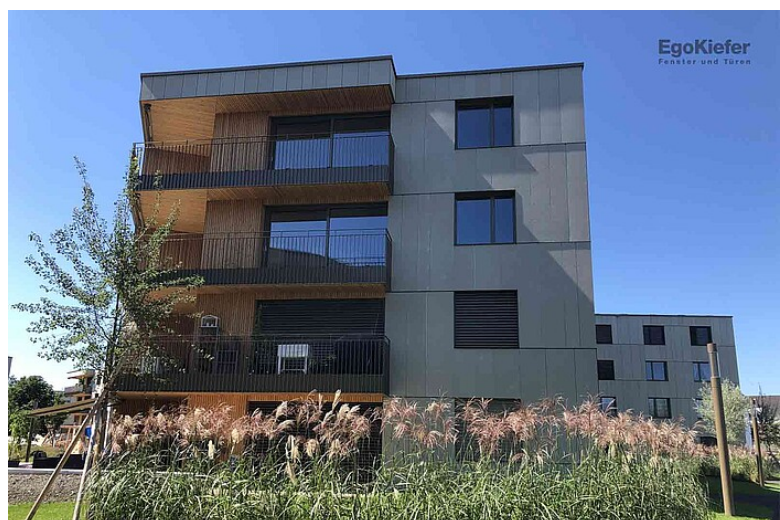

Nuova costruzione complesso residenziale «Menzi Park», Widnau

Nuova costruzione complesso residenziale «Menzi Park», Widnau

Vivere vicino alla natura

Nella vivace comunità della valle del Reno di Widnau, in una posizione tranquilla ma centrale, è stato costruito l'immobile «Menzipark». Il complesso con sette edifici pentagonali offre la grande varietà di opportunità fornite dal vivere vicino alla natura. I 106 appartamenti in affitto si contraddistinguono per l'architettura elegante in cui il PVC/alluminio e il legno/alluminio EgoKiefer si sono adattati perfettamente.

Immagini

Fonte immagini / Fotografo: Vista aerea: © Markus Bitsche, Foto esterne: © RIVAG AG, Foto all'interno: © Daniel Widmer

Dati immobile

Architetto	Carlos Martinez Architekten, CH-9442 Berneck
Prodotti utilizzati	Finestre in legno/alluminio / Ego®Allstar Finestre in PVC/alluminio Ego®One
Numero prodotti/metri quadrati	672 finestre / 2360 m ² , 88 porte scorevoli a sollevamento / 665 m ²
Completamento	ottobre 2020
Tipo di costruzione	Edificio nuovo
Tipo di edificio	Condominio
Regione	Est
Numero immobile	SG-2020-187501