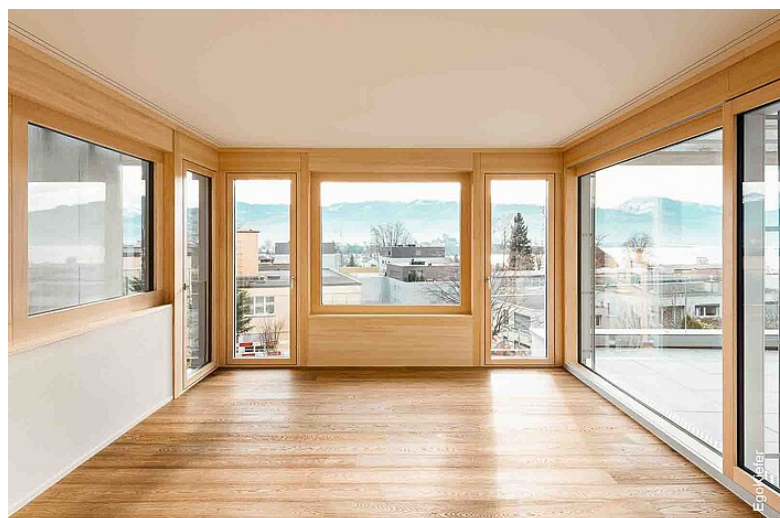

Nuova costruzione di una casa bifamiliare nella regione del lago di Zurigo

Vivere in modo stravagante sul lago di Zurigo

Questa grande proprietà nella regione del lago di Zurigo cattura immediatamente l'attenzione con la sua straordinaria architettura ed è una vera e propria attrazione. L'ampia superficie delle finestre offre la massima incidenza della luce e i panorami più belli. Adeguate a questo edificio stravagante sono state installate le pregiate finestre in legno/alluminio Ego® Allstar e Ego® Selection di EgoKiefer.

Immagini

Fonte immagini / Fotografo: © 2020 HOTZ & HOTZ Architekten GmbH / Fotografo: © Stefan Jäggi