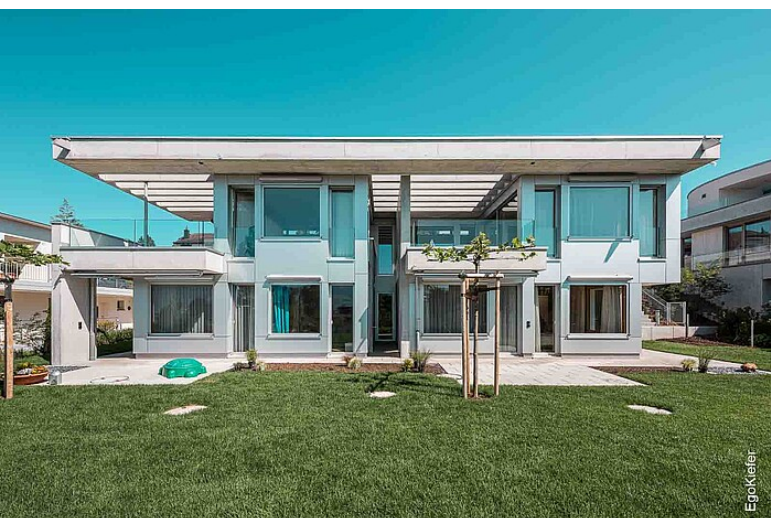

# Nuova costruzione di una casa bifamiliare nella regione del lago di Zurigo

# Nuova costruzione di una casa bifamiliare nella regione del lago di Zurigo

Vivere in modo stravagante sul lago di Zurigo

Questa grande proprietà nella regione del lago di Zurigo cattura immediatamente l'attenzione con la sua straordinaria architettura ed è una vera e propria attrazione. L'ampia superficie delle finestre offre la massima incidenza della luce e i panorami più belli. Adeguate a questo edificio stravagante sono state installate le pregiate finestre in legno/alluminio Ego® Allstar e Ego® Selection di EgoKiefer.

## Immagini

Fonte immagini / Fotografo: © 2020 HOTZ & HOTZ Architekten GmbH / Fotografo: © Stefan Jäggi

# Dati immobile

<b>Architetto</b>	HOTZ & HOTZ ARCHITEKTEN, CH-8001 Zürich
<b>Prodotti utilizzati</b>	<a href="#">Finestre in legno/alluminio / Ego®Allstar</a> <a href="#">Finestre in legno/alluminio / Ego®Selection</a>
<b>Numero prodotti/metri quadrati</b>	50 finestre / 117 m <sup>2</sup> , 2 porte scorrevoli a sollevamento / 27 m <sup>2</sup>
<b>Completamento</b>	dicembre 2019
<b>Tipo di costruzione</b>	Edificio nuovo
<b>Tipo di edificio</b>	Condominio
<b>Regione</b>	Zurigo
<b>Numero immobile</b>	ZH-2019-191009