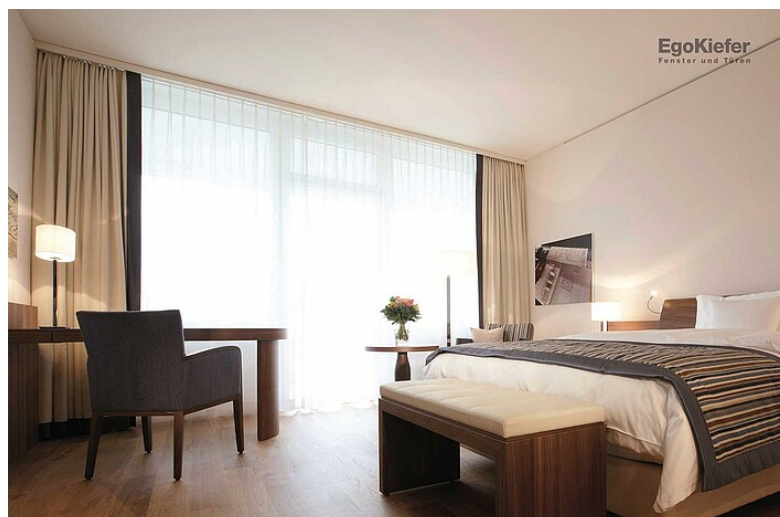

«OBERWAID», San Gallo

Il meglio di due mondi

Lo stabilimento terapeutico e centro medico Oberwaid offre assistenza medica dopo le operazioni e medicina preventiva. Con una vista ottimale sul Lago di Costanza, l'edificio dinamico, che ha la forma della croce di Tau, offre molta luce, grazie alle finestre in PVC e PVC/alluminio XL®2020.

Immagini

Fonte immagini / Fotografo: © Carlos Martinez Architekten AG