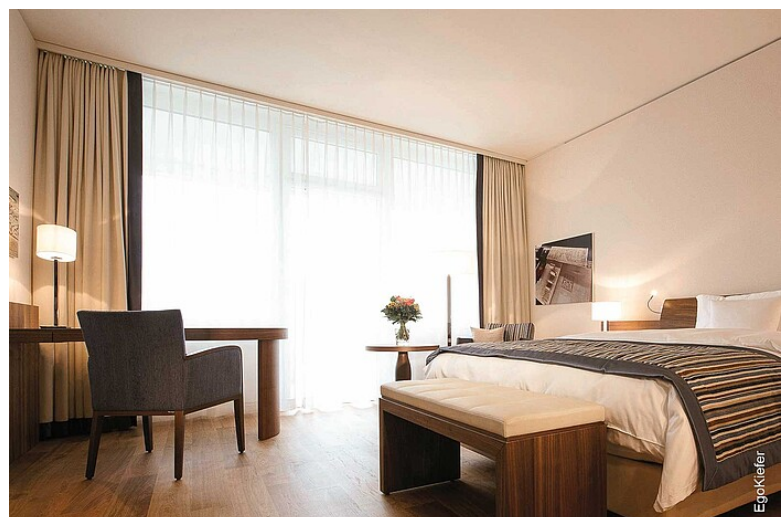

«OBERWAID», San Gallo

Il meglio di due mondi

Lo stabilimento terapeutico e centro medico Oberwaid offre assistenza medica dopo le operazioni e medicina preventiva. Con una vista ottimale sul Lago di Costanza, l'edificio dinamico, che ha la forma della croce di Tau, offre molta luce, grazie alle finestre in PVC e PVC/alluminio XL®2020.

Immagini

Fonte immagini / Fotografo: © Carlos Martinez Architekten AG