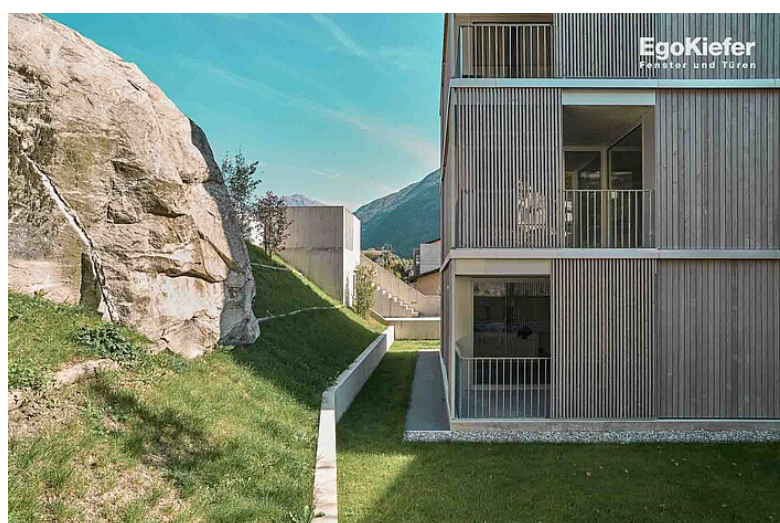

Residenza al Sasso Lumino (TI)

Residenza al Sasso Lumino (TI)

Un concetto ingegnoso assicura un vivace gioco di luci nei salotti

La residenza "al Sasso" si trova vicino al centro di Lumino (TI), in una zona tranquilla e soleggiata, circondata da un pittoresco paesaggio di natura, montagne e fiumi. La sfida di questo progetto è stata quella di trovare la giusta soluzione architettonica in un luogo che si trova al confine tra il centro cittadino e la campagna. In questo progetto sono state installate 64 finestre EgoKiefer Ego® Allstar in legno/alluminio, tra cui 6 finestre EI30 resistenti al fuoco. Gli elementi di facciata per l'ombreggiamento non solo assicurano un gioco costante con la luce all'interno delle stanze, ma forniscono anche una protezione solare affidabile durante il giorno.

Immagini

Fonte immagini / Fotografo: © Nicola Roman Walbeck

Dati immobile

Architetto	Studio d Architettura Michele Arnaboldi Architetti sagl, CH-6648 Minusio
Rivenditore	ALFA PRO La Falegnameria SA, CH-6595 Riazzino
Prodotti utilizzati	Finestre in legno/alluminio / Ego® Allstar Finestre EgoKiefer in legno/alluminio Ego® Allstar con rivestimento in alluminio sfalsato EgoKiefer Holz/Aluminium-Fenster Ego® Allstar EI30
Numero prodotti/metri quadrati	64 finestre / 258 m²
Completamento	settembre 2023
Tipo di costruzione	Edificio nuovo
Tipo di edificio	Condominio
Regione	Est
Numero immobile	TI-2021-211368