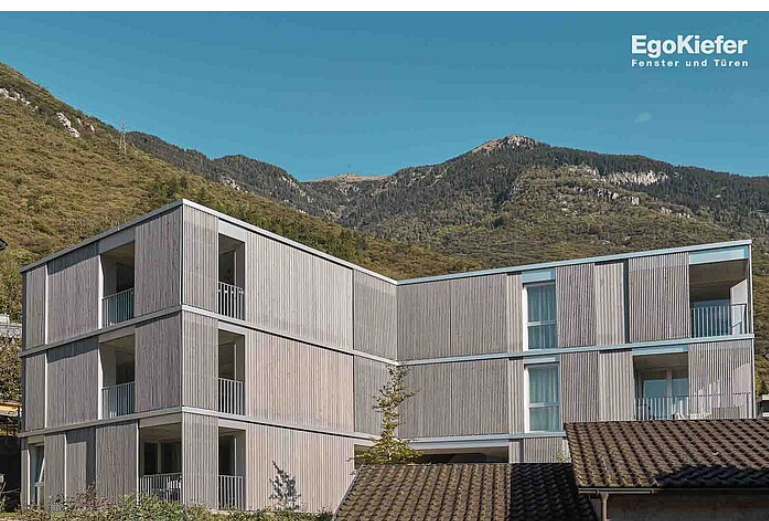

Residenza al Sasso Lumino (TI)

Residenza al Sasso Lumino (TI)

Un concetto ingegnoso assicura un vivace gioco di luci nei salotti

La residenza "al Sasso" si trova vicino al centro di Lumino (TI), in una zona tranquilla e soleggiata, circondata da un pittoresco paesaggio di natura, montagne e fiumi. La sfida di questo progetto è stata quella di trovare la giusta soluzione architettonica in un luogo che si trova al confine tra il centro cittadino e la campagna. In questo progetto sono state installate 64 finestre EgoKiefer Ego® Allstar in legno/alluminio, tra cui 6 finestre EI30 resistenti al fuoco. Gli elementi di facciata per l'ombreggiamento non solo assicurano un gioco costante con la luce all'interno delle stanze, ma forniscono anche una protezione solare affidabile durante il giorno.

Immagini

Fonte immagini / Fotografo: © Nicola Roman Walbeck

Dati immobile

Architetto	Studio d Architettura Michele Arnaboldi Architetti sagl, CH-6648 Minusio
Rivenditore	ALFA PRO La Falegnameria SA, CH-6595 Riazzino
Prodotti utilizzati	Finestre in legno/alluminio / Ego® Allstar Finestre EgoKiefer in legno/alluminio Ego® Allstar con rivestimento in alluminio sfalsato EgoKiefer Holz/Aluminium-Fenster Ego® Allstar EI30
Numero prodotti/metri quadrati	64 finestre / 258 m²
Completamento	settembre 2023
Tipo di costruzione	Edificio nuovo
Tipo di edificio	Condominio
Regione	Est
Numero immobile	TI-2021-211368