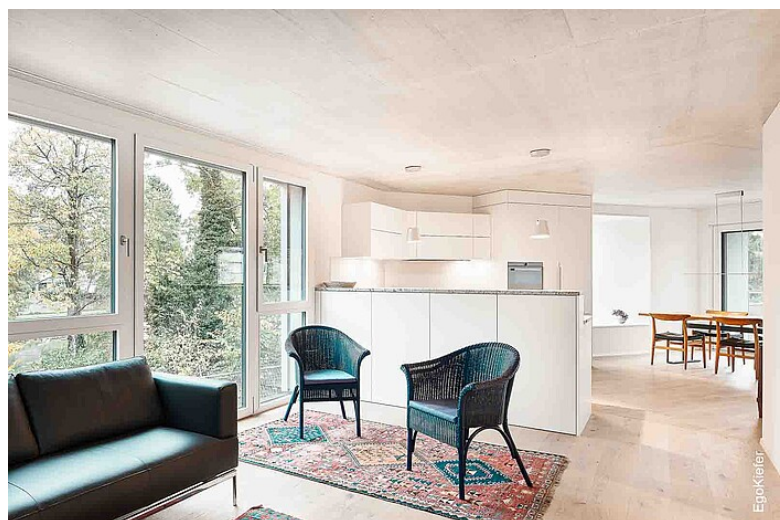

Sviluppo residenziale «Zihl», Nidau

Vita sull'acqua

Il complesso edilizio Zihl sorge direttamente sul Thielle, il fiume che collega il Lago di Biemme all'Aar. Siamo vicino alla cittadina di Nidau. Al castello e al suo parco sono solo pochi passi, mentre il centro di Biemme dista solo due chilometri. L'imbarcadere sull'Aar di Nidau o la spiaggia sul lago sono facilmente raggiungibili a piedi o in bicicletta.

Il complesso comprende quattro plurifamiliari con appartamenti da 3 ½, 4 ½ e 5 ½ locali, con un'ampia planimetria fino a 220 m², anche se un po' particolare, e due balconi per ogni abitazione, da cui si può godere una straordinaria vista sull'area verde e le rive del fiume. Altri vantaggi per i residenti sono il quartiere curato, la posizione centrale e gli ottimi collegamenti.

Il legno è un materiale da costruzione ideale per l'ambiente naturale; proprio per questo le finestre in legno/alluminio Ego®Allstar e le porte-finestre scorrevoli alzanti in legno/alluminio di EgoKiefer sono la scelta perfetta per questo immobile. Le finestre e le porte-finestre scorrevoli alzanti offrono molta luce e danno il tocco architettonico desiderato dai committenti edili.

Immagini

Fonte immagini / Fotografo: © Barbara Héritier