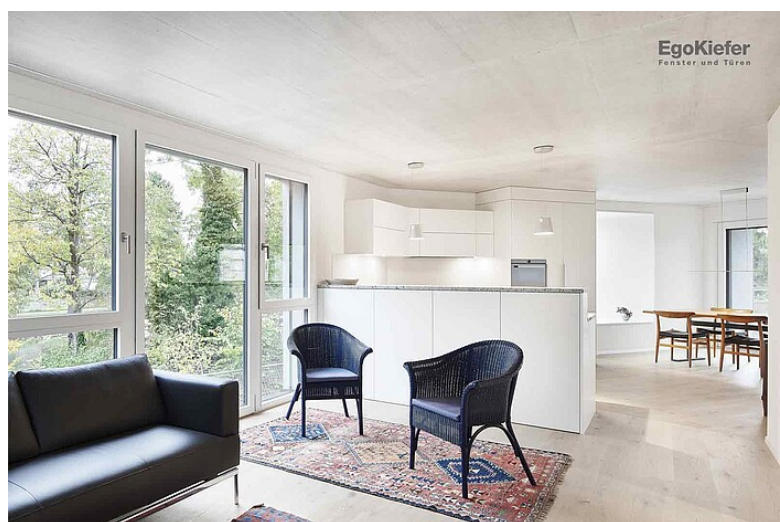

Sviluppo residenziale «Zihl», Nidau

Vita sull'acqua

Il complesso edilizio Zihl sorge direttamente sul Thielle, il fiume che collega il Lago di Biemme all'Aar. Siamo vicino alla cittadina di Nidau. Al castello e al suo parco sono solo pochi passi, mentre il centro di Biemme dista solo due chilometri. L'imbarcadere sull'Aar di Nidau o la spiaggia sul lago sono facilmente raggiungibili a piedi o in bicicletta.

Il complesso comprende quattro plurifamiliari con appartamenti da 3 ½, 4 ½ e 5 ½ locali, con un'ampia planimetria fino a 220 m², anche se un po' particolare, e due balconi per ogni abitazione, da cui si può godere una straordinaria vista sull'area verde e le rive del fiume. Altri vantaggi per i residenti sono il quartiere curato, la posizione centrale e gli ottimi collegamenti.

Il legno è un materiale da costruzione ideale per l'ambiente naturale; proprio per questo le finestre in legno/alluminio Ego®Allstar e le porte-finestre scorrevoli alzanti in legno/alluminio di EgoKiefer sono la scelta perfetta per questo immobile. Le finestre e le porte-finestre scorrevoli alzanti offrono molta luce e danno il tocco architettonico desiderato dai committenti edili.

Immagini

Fonte immagini / Fotografo: © Barbara Héritier