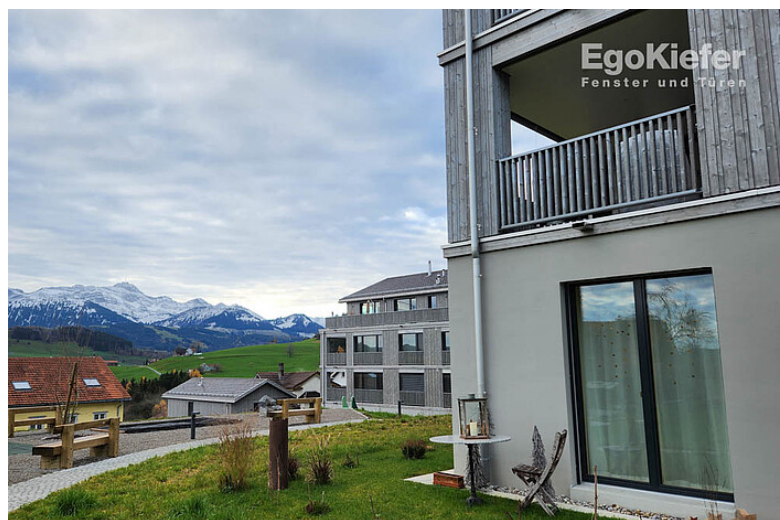

# Sviluppo residenziale «Ochsenwies», Waldstatt AR

Nuova Costruzione di tre moderni condomini

Con la costruzione dei tre edifici di appartamenti nella zona di Ochsenwies a Waldstatt AR, nell'autunno del 2021 è stato creato uno spazio abitativo idilliaco. L'architettura moderna, il concetto di pianta ben studiato e le generose finestre dei tre edifici soddisfano i più alti standard di esclusività e funzionalità. Le finestre a tutta altezza in legno/alluminio EgoKiefer Ego® Allstar in legno naturale offrono molta luce e, grazie al triplo vetro isolante, un eccellente isolamento acustico e termico. Tutti gli appartamenti offrono una fantastica e suggestiva vista panoramica sul Säntis. Ogni appartamento è inoltre dotato di una porta scorrevole con la stessa combinazione di materiali. Semplicemente moderno, esclusivo e funzionale!

## Immagini

Fonte immagini / Fotografo: © Gisel + Partner AG, Architektur + Planung